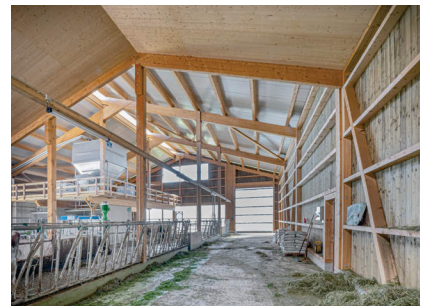

# ANBAU LAUFSTALL

TROXLER STEFAN, HILDISRIEDEN

BAUJAHR: 2022

ARCHITEKTUR: Krieger AG, Rüt mattstrasse 6, 6017 Ruswil  
NUTZUNG: Milchviehstall  
GRÖSSE: Länge 25.9 m, Breite 25.4 m  
BAUWEISE: Aussenwand Riegel | Decke Vollholz | Dach Sparrenpfetten  
FASSADE: Fichte überfältzt, sägeroh, Behandlung; druckimprägniert grün  
ADRESSE: Troxler Stefan, Obermoos 4, 6024 Hildisrieden